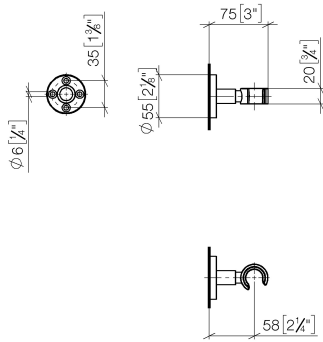

28 050 625

- Rosette Ø 55 mm

Passt zu: TARA, META

	Chrom	28 050 625-00
	Platin gebürstet	28 050 625-06
	Dark Chrome	28 050 625-19
	Light Gold	28 050 625-26
	Light Gold gebürstet	28 050 625-27
	Messing gebürstet (23kt Gold)	28 050 625-28
	Schwarz matt	28 050 625-33
	Bronze gebürstet	28 050 625-42
	Champagne gebürstet (22kt Gold)	28 050 625-46
	Champagne (22kt Gold)	28 050 625-47
	Chrom gebürstet	28 050 625-93
	Dark Platinum gebürstet	28 050 625-99

28 050 625

mm [inches]

28 050 625

Ersatzteile für die  
anderen  
Oberflächenvarianten  
finden Sie hier: Platin  
gebürstet

### Ersatzteilstückliste

Nr.	Artikelnummer	Benennung	Verbaumenge	Lieferzeit
1	05 17 62 500 00 90	Befestigungssatz	1	2
2	90 14 10 032 00 90	Dichtung	1	2
3	08 27 62 500-00	Rosette	1	10
4	08 17 62 550-00	Halter	1	10
5	08 18 50 585 90	Schraube	1	2
6	90 18 40 035 00 90	Huelse	1	2
7	09 17 20 014-00	Halter	1	10